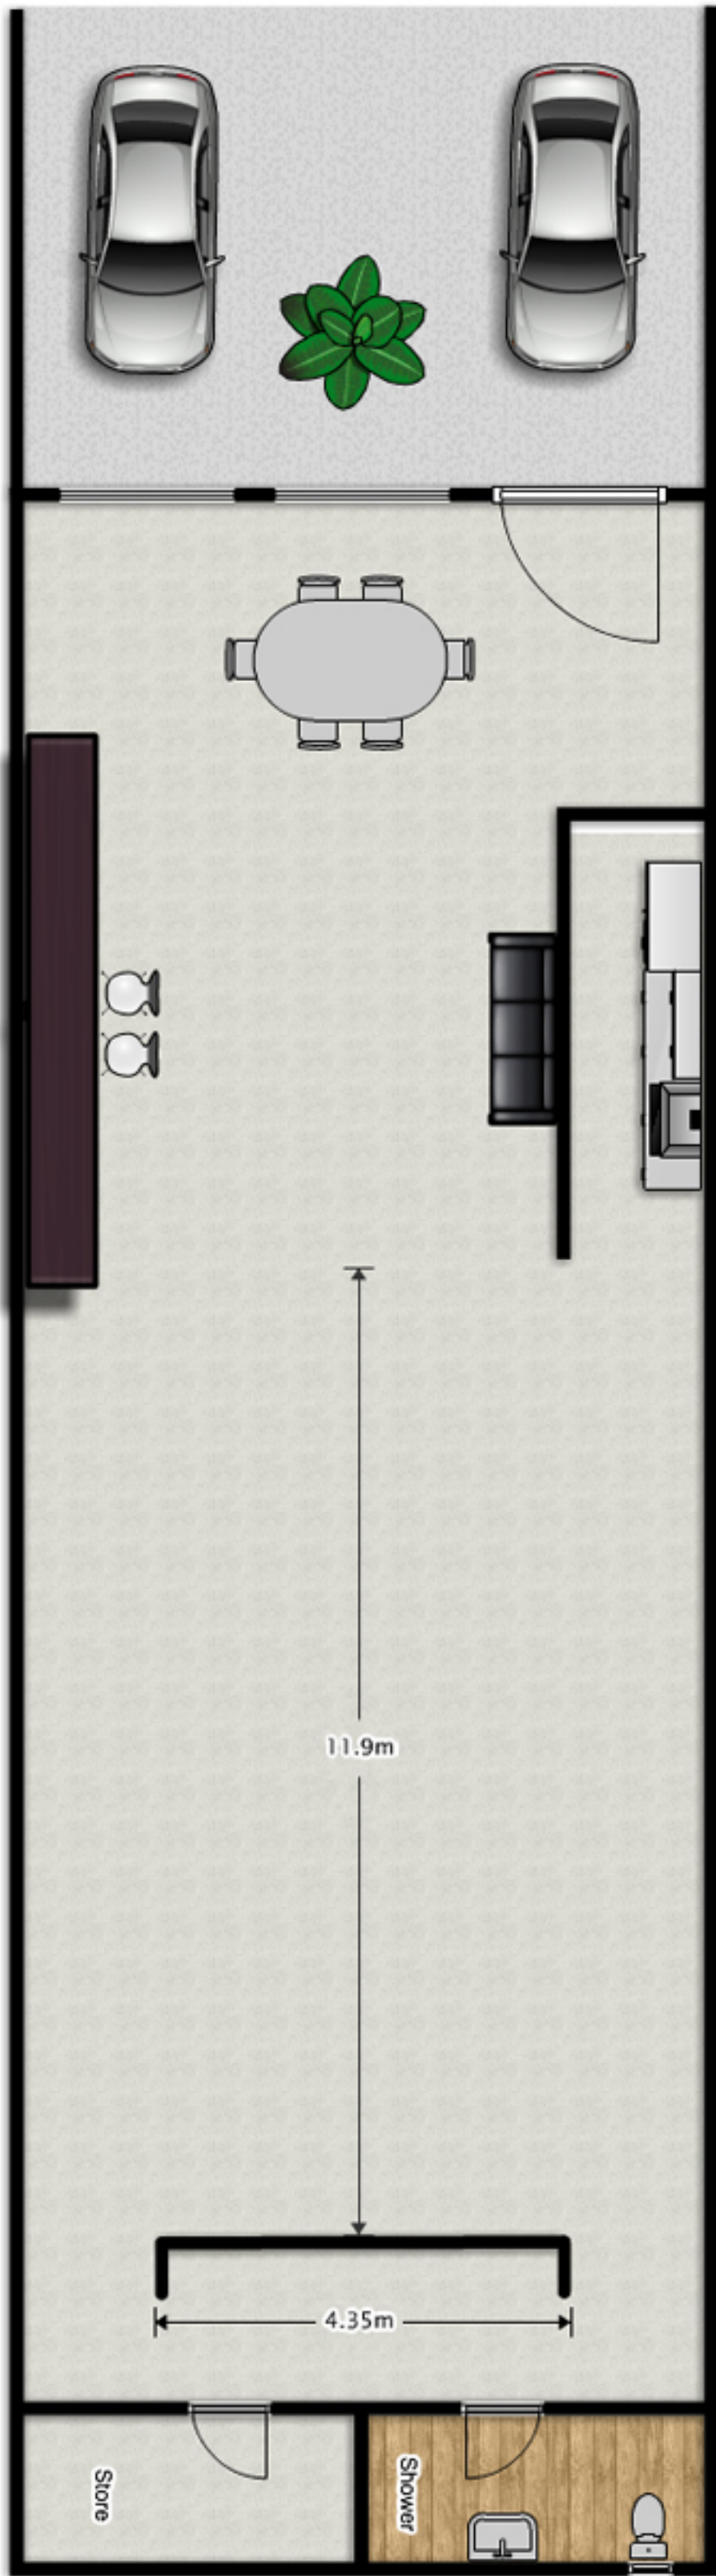

7.33m

23m

11.9m

4.35m

Store

Shower